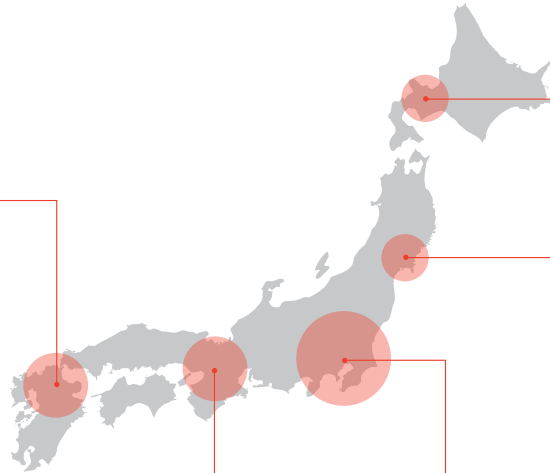

J:COMサービスエリア

九州・山口エリア

J:COM 福岡

福岡県:福岡市、古賀市、糸島市【一部】、
新宮町、粕屋町【一部】

J:COM 北九州

福岡県:北九州市【一部地域を除く】、
宗像市【一部地域を除く】、
福津市【一部地域を除く】、
中間市【一部地域を除く】、直方市【一部】、
水巻町【一部】、遠賀町【一部】、
岡垣町【一部】、芦屋町【一部】

J:COM 下関

山口県:下関市(菊川町【一部】・豊浦町【一部】・
豊北町・豊田町を除く)

J:COM 熊本

熊本県:熊本市、益城町、菊陽町、
合志市【各市町の一部地域を除く】

J:COM 大分

大分県:大分市、津久見市、由布市挾間町、湯布院町、
国東市、豊後大野市、竹田市、九重町、宇佐市、
中津市、臼杵市、杵築市
【各市町の一部地域を除く】

J:COMは、札幌・仙台・関東・関西・九州・山口エリアで、テレビ、インターネット、電話、モバイル、電力などのサービスを提供するケーブルテレビ統括運営会社です。地域密着のケーブルテレビならではのサービスで、皆さまのニーズに応えた便利で快適な生活を提供しています。

札幌・仙台エリア

J:COM 札幌

北海道:札幌市(中央区、豊平区、清田区、南区、
西区、北区【一部地域を除く】、
東区【一部地域を除く】、
白石区【一部地域を除く】、
厚別区【一部地域を除く】、手稲区【一部】、
北広島市(西の里北、西の里東、虹ヶ丘)

J:COM 仙台キャベツ

宮城県:仙台市(青葉区【一部】、泉区【一部】、
宮城野区【一部】、若林区【一部】、
富谷市【一部地域を除く】、
黒川郡大和町【一部】、宮城郡利府町【一部】

関西エリア

J:COM りんくう

大阪府:貝塚市、泉佐野市、泉南市、
阪南市、熊取町、田尻町、岬町

J:COM 和泉・泉大津

大阪府:和泉市、泉大津市

J:COM 南大阪

大阪府:大阪狭山市、河内長野市、富田林市

J:COM かわち

大阪府:松原市、藤井寺市、八尾市、柏原市、羽曳野市

J:COM 堺

大阪府:堺市、高石市【一部】

J:COM 大阪

大阪府:大阪市(阿倍野区、住吉区、天王寺区、東住吉区、
平野区、生野区)

J:COM 大阪セントラル

大阪府:大阪市(都島区、城東区、東成区、鶴見区、旭区、
東淀川区、淀川区、中央区、北区)

J:COM 東大阪

大阪府:東大阪市

J:COM 北河内

大阪府:守口市、門真市、大東市、四條畷市、
交野市、寝屋川市

J:COM 吹田

大阪府:吹田市

J:COM 豊中・池田

大阪府:豊中市、池田市

J:COM 北摂

大阪府:真面目市、茨木市、摂津市

J:COM 高槻

大阪府:高槻市、島本町

J:COM 宝塚・川西

兵庫県:宝塚市、川西市、猪名川町、三田市

J:COM 神戸・芦屋

兵庫県:神戸市(東灘区、灘区、中央区、兵庫区、北区)、
芦屋市

J:COM 神戸・三木

兵庫県:神戸市(兵庫区【一部】、長田区、須磨区、垂水区、
西区)、三木市

J:COM 和歌山

和歌山県:和歌山市、海南市【旧下津町を除く】、岩出市、
紀の川市真志川町

J:COM 京都みやびじょん

京都府:京都市、長岡京市、向日市、大山崎町

関東エリア

J:COM 東京

東京都:練馬区、杉並区、国分寺市、
小金井市、府中市
埼玉県:新座市、和光市

J:COM 板橋

東京都:板橋区

J:COM 東京北

東京都:北区

J:COM 足立

東京都:足立区

J:COM すみだ・台東

東京都:墨田区、台東区

J:COM 江戸川

東京都:江戸川区【一部地域を除く】

J:COM 大田

東京都:大田区【一部】

J:COM 港・新宿

東京都:港区、新宿区

J:COM 中野

東京都:中野区

J:COM 世田谷

東京都:世田谷区【一部】
(小田急小田原線沿線)、
狛江市

J:COM 調布

東京都:調布市、
世田谷区【一部】(京王線沿線)

J:COM 多摩

東京都:立川市、昭島市、国立市、
東大和市、武蔵村山市

J:COM 武蔵野・三鷹

東京都:武蔵野市、三鷹市

J:COM 西東京

東京都:西東京市、小平市、東村山市、
清瀬市、東久留米市

J:COM 日野

東京都:日野市

J:COM 八王子

東京都:八王子市、あきる野市【一部】、
日の出町【一部】

J:COM 川口・戸田

東京都:足立区【一部】
埼玉県:川口市【一部】、戸田市

J:COM 草加

埼玉県:草加市、三郷市、八潮市、
川口市【各市の一部】、
さいたま市(緑区【一部】・南区【一部】)

J:COM 越谷・春日部

埼玉県:越谷市、吉川市、松伏町【各市町の一部】、
春日部市【一部】、さいたま市岩槻区【一部】

J:COM さいたま

埼玉県:さいたま市【岩槻区を除く】、
上尾市、伊奈町

J:COM 東上

埼玉県:朝霞市、志木市、富士見市、
ふじみ野市【一部地域を除く】、
三芳町【一部】

J:COM 所沢

埼玉県:所沢市【一部地域を除く】

J:COM 川越

埼玉県:川越市、鶴ヶ島市、坂戸市、
ふじみ野市、富士見市、日高市、三芳町、
鳩山町、川島町【各市町の一部】

J:COM 埼玉県央

埼玉県:鴻巣市、北本市、桶川市、加須市、
久喜市、幸手市、蓮田市、白岡市、
宮代町、杉戸町【各市町の一部】

J:COM 熊谷・深谷

埼玉県:熊谷市【一部】、深谷市【一部】

J:COM 町田・川崎

東京都:町田市【一部地域を除く】、
稲城市【一部】
神奈川県:川崎市(麻生区、多摩区)、
横浜市青葉区【一部】、
相模原市南区【一部】
(小田急小田原線沿線)

J:COM 横浜

神奈川県:横浜市(南区、磯子区、中区、
西区【一部】)

J:COM 南横浜

神奈川県:横浜市(金沢区、戸塚区、
港南区、栄区)

J:COM 湘南

神奈川県:藤沢市、茅ヶ崎市、寒川町、逗子市、
葉山町、横須賀市、三浦市、鎌倉市

J:COM かながわセントラル

神奈川県:大和市【一部地域を除く】、海老名市、
座間市、綾瀬市、横浜市瀬谷区

J:COM 相模原・大和

神奈川県:相模原市(南区、中央区、緑区【一部地域を除く】、
大和市【一部地域を除く】、
愛甲郡愛川町【一部地域を除く】)

J:COM 秦野・伊勢原

神奈川県:秦野市【一部地域を除く】、
伊勢原市【一部地域を除く】

J:COM 小田原

神奈川県:小田原市【一部地域を除く】、
南足柄市【一部地域を除く】、
開成町【一部地域を除く】

J:COM 千葉セントラル

千葉県:千葉市【一部地域を除く】

J:COM YY船橋習志野

千葉県:船橋市、習志野市、
八千代市、千葉市【一部】

J:COM 市川

千葉県:市川市

J:COM 浦安

千葉県:浦安市

J:COM 東葛・葛飾

東京都:葛飾区
千葉県:松戸市、流山市、野田市【一部】

J:COM 東関東

千葉県:我孫子市、柏市、鎌ヶ谷市、
白井市【一部】、野田市【一部】

J:COM 木更津

千葉県:木更津市【一部】、君津市【一部】、
袖ヶ浦市【一部】、富津市【一部】

J:COM 茨城

茨城県:土浦市、石岡市、牛久市、
かすみがら市、常総市、
つくば市(宝陽台・城山・高見原)、
つくばみらい市、取手市、守谷市、
龍ヶ崎市、阿見町、利根町、
美浦村【各市町村の一部】

J:COM 群馬

群馬県:高崎市【一部地域を除く】、
前橋市【一部地域を除く】、
安中市【一部】、渋川市【一部】

jcom

検索

AM9:00~PM6:00
(年中無休)