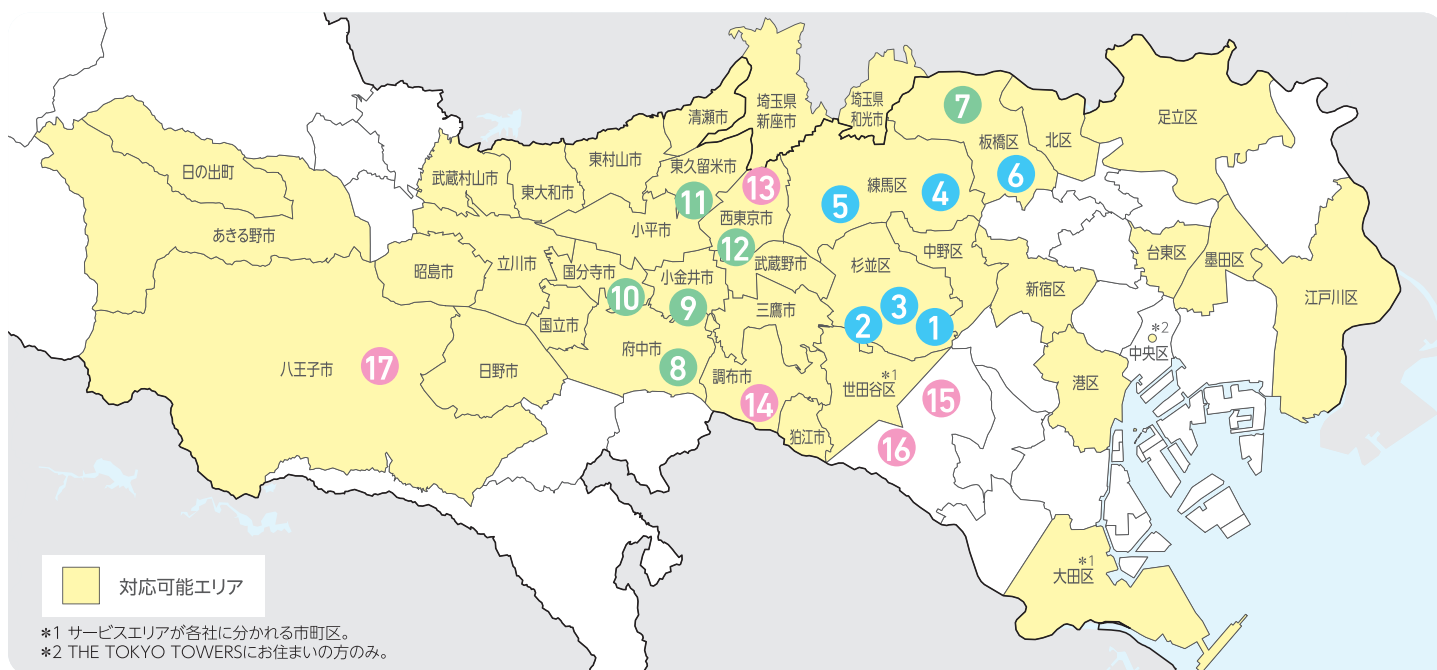

# ジェイコムショップで ご対応できる地域が広がりました!

＼検針票をご持参ください!/  
電気やガスをまとめると  
どのくらいお得なの?

＼各種サービスの体験ができます!/  
J:COM MOBILEの  
実機を触ってみたい!

＼あなたに最適なプランをご提案します!/  
現在の加入プランを  
見直したい!

気になることはジェイコムショップへ! お客さまのご来店をお待ちしております。

※お問い合わせ内容により、店舗でご対応できない場合がございます。あらかじめご了承ください。

### ① 阿佐谷パールセンター店

国 東京都杉並区阿佐谷南1-48-14 モリタビルディング1F  
圏 11:00~19:00 水曜定休

### ④ 光が丘IMA店

国 東京都練馬区光が丘5-1-1 光が丘IMA中央館2F  
圏 10:00~19:00 火曜定休(祝日の場合、翌日)